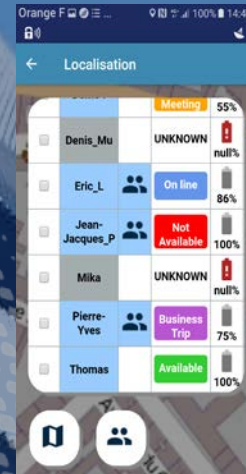

## Evoluzione delle reti mission critical

**Lionello Ginelli**

Politecnico di Milano 16 Aprile 2018

**AIRBUS**

PMR e ICT da sempre alla  
ricerca di sinergie

Nell'attuale scenario  
tecnologico stanno  
convergenndo  
nell'ecosistema di  
"Critical Collaboration" di  
prossima generazione