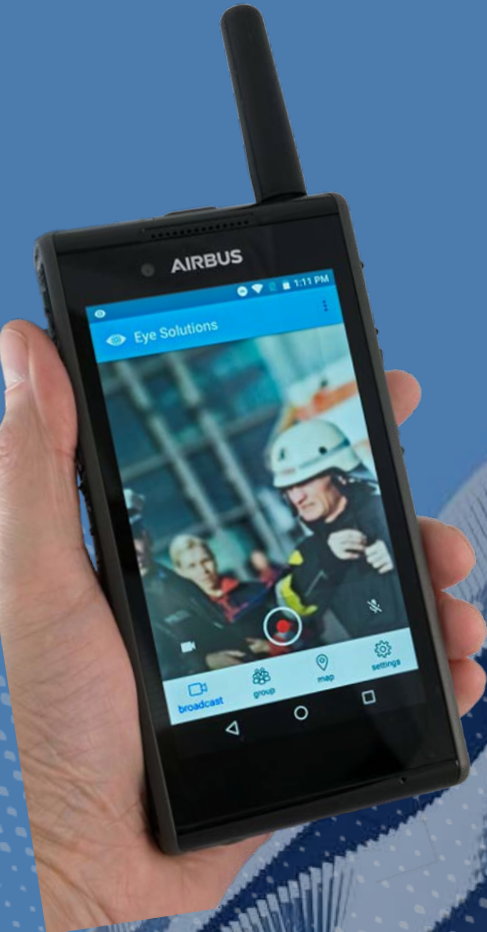

## Evoluzione delle reti mission critical

**Lionello Ginelli**

Politecnico di Milano 16 Aprile 2018

**AIRBUS**

PMR e ICT da sempre alla  
ricerca di sinergie

Nell'attuale scenario  
tecnologico stanno  
convergenndo  
nell'ecosistema di  
"Critical Collaboration" di  
prossima generazione