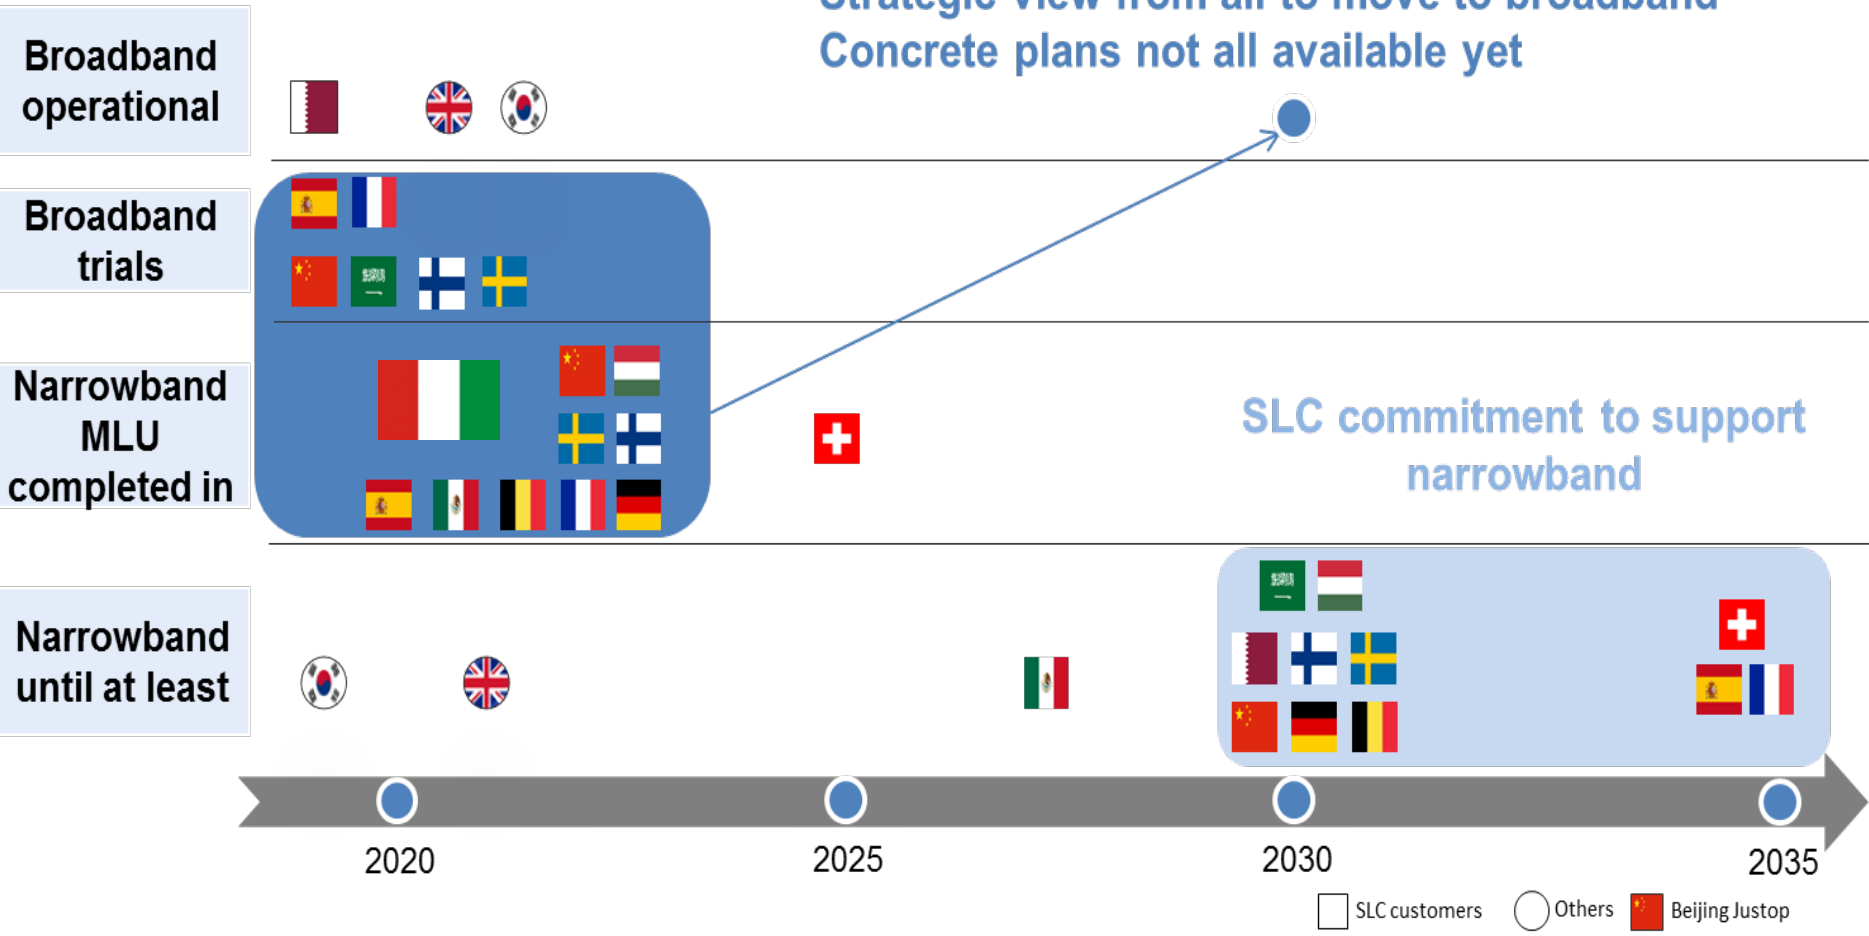

# **Il “Business critical” e la migrazione verso i “Collaboration Services” su reti 4G/5G**

- **Comunicazioni voce “Mission Critical” legate ai sistemi TETRA/Tetrapol in ammodernamento per almeno i prossimi 10-15 anni**
- **Servizi dati introdotti gradualmente dalle reti 4G/5G sulla base di accordi specifici e attraverso reti e dispositivi ibridi**

**Le Soluzioni Ibride offrono una transizione morbida verso il “Mission critical broadband”.**

**Con la combinazione tra PMR e mobile broadband, il modello ibrido si adatta ai bisogni delle organizzazioni, ottimizza la migrazione attraverso implementazioni graduali**

# Piani di sviluppo degli operatori della Pubblica Sicurezza

Strategic view from all to move to broadband  
Concrete plans not all available yet

SLC commitment to support narrowband

## Key Takeaways...

- Most major TETRA and TETRAPOL customers have confirmed narrow-band systems use until 2030-2035
- Mid-Life upgrades engaged to secure narrowband systems use for another 13 – 18 years
- Broadband solutions introduced step by step:
  - First driver: non mission critical use of data for operational efficiency
  - Long term driver: convergence towards broadband