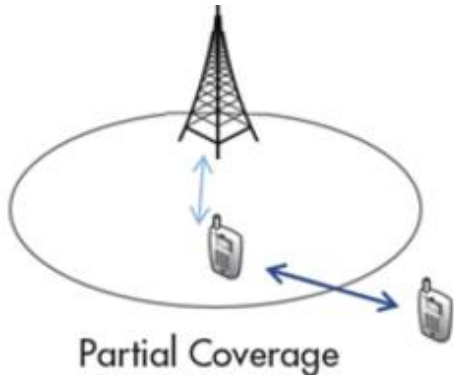

# 5G: scenari applicativi

# LTE Public Safety

3GPP R11

Oggi la soluzione di TIM utilizza la copertura 4G per comunicazioni one2one, one2many e verso centrale operativa

3GPP R12/R13

ProSe come estensione della soluzione PS in scenari estremi di utilizzo (terremoti, alluvioni, emergenze di vario tipo) dove la copertura non è garantita

Il ProSe Relay per estendere la copertura di rete e consentire il raggiungimento della centrale operativa dei terminali out of coverage

Smartphones

Sala Operativa

Grazie