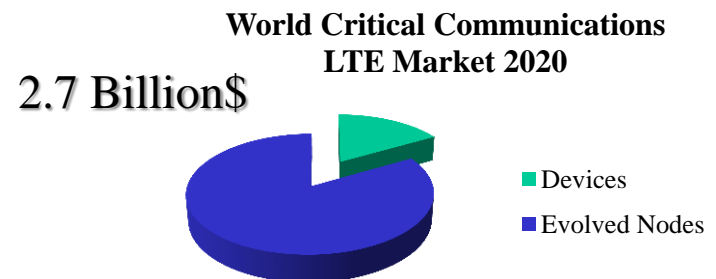

Open issues

- Ancora in corso la standardizzazione delle funzionalità *mission critical* LTE:
 - a maggio-giugno prevista la Release 14;
 - nel 2018 la Release 15.
- Disponibili prodotti su un mercato in crescita:
 - parzialmente Mission Critical;
 - funzionalità necessariamente proprietarie.