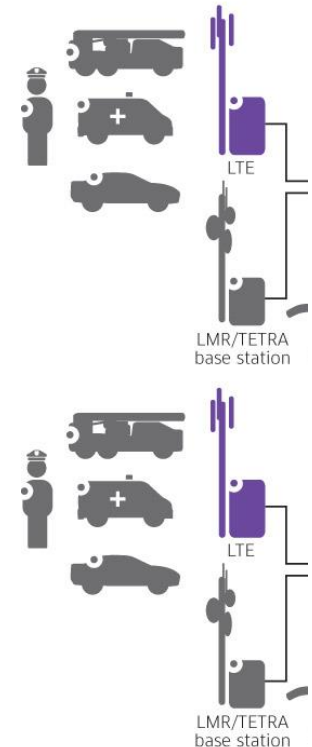

Solo un progetto avviato in Europa: Progetto ESN (*Emergency Services Network*) in UK, che sarà completato non prima del 2020..

www.parliament.uk

Reti PMR e LTE in parallelo

- Utilizzo delle reti PMR attuali fino ad un *futuro switch* quando le reti LTE potranno assicurare tutte le funzionalità *mission critical*.
- Nel frattempo in alcuni Paesi sono stati avviati progetti per:
 - Mantenimento/ potenziamento delle attuali reti PMR; (e.g. Finlandia, Belgio, Olanda)
 - Utilizzo in parallelo delle reti LTE degli Operatori commerciali per applicazioni dati broadband.